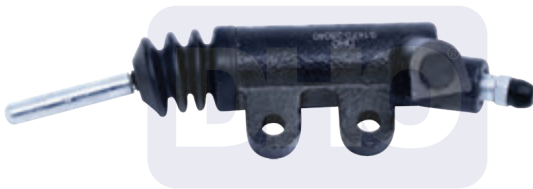

CILINDRO ESCLAVO INF
TOYOTA HIACE (06-19)
31470-28040FP

DHOCE3147035050