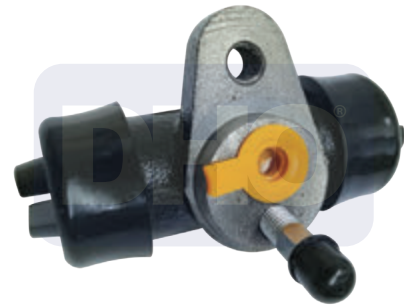

DHOC113611057B

CILINDRO DE RUEDA DELANTERA IZQ DER
VW SEDAN (70-94)
LC90549, 113-611-057BFP