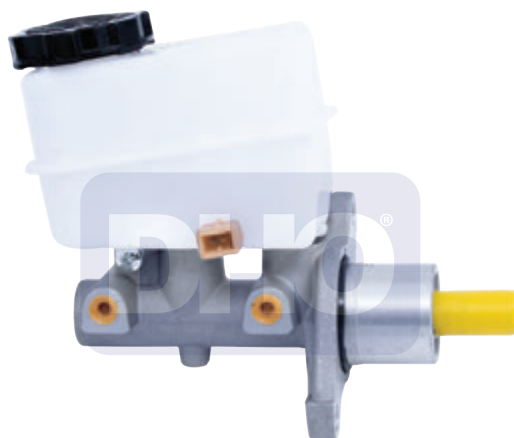

DATSUN

DHOB46010W8700

BOMBA DE FRENO
NISSAN DATSUN A10 (79-84)
LC46010W87, 46010W8700

DODGE

DHOB5851002010

BOMBA DE FRENO
DODGE ATOS (01-12)
LC05269615
58510-02010FP

FORD

DHOB120369