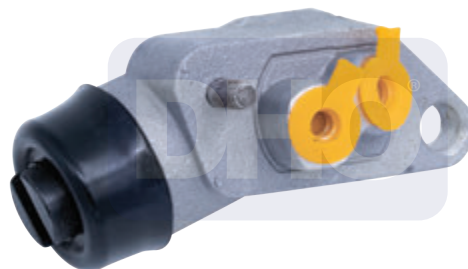

LC59240, 59240FP

NISSAN

DHOC41100B9600

**CILINDRO DE RUEDA
DELANTERA SUPERIOR DER**
NISSAN PICK UP 720 (81-88)
LC41100B96, 41100-B9600FP

DHOC41101B9600

**CILINDRO DE RUEDA
DELANTERA INFERIOR DER**
NISSAN PICK UP 720 (81-88)
LC41101B96, 41101-B9600FP